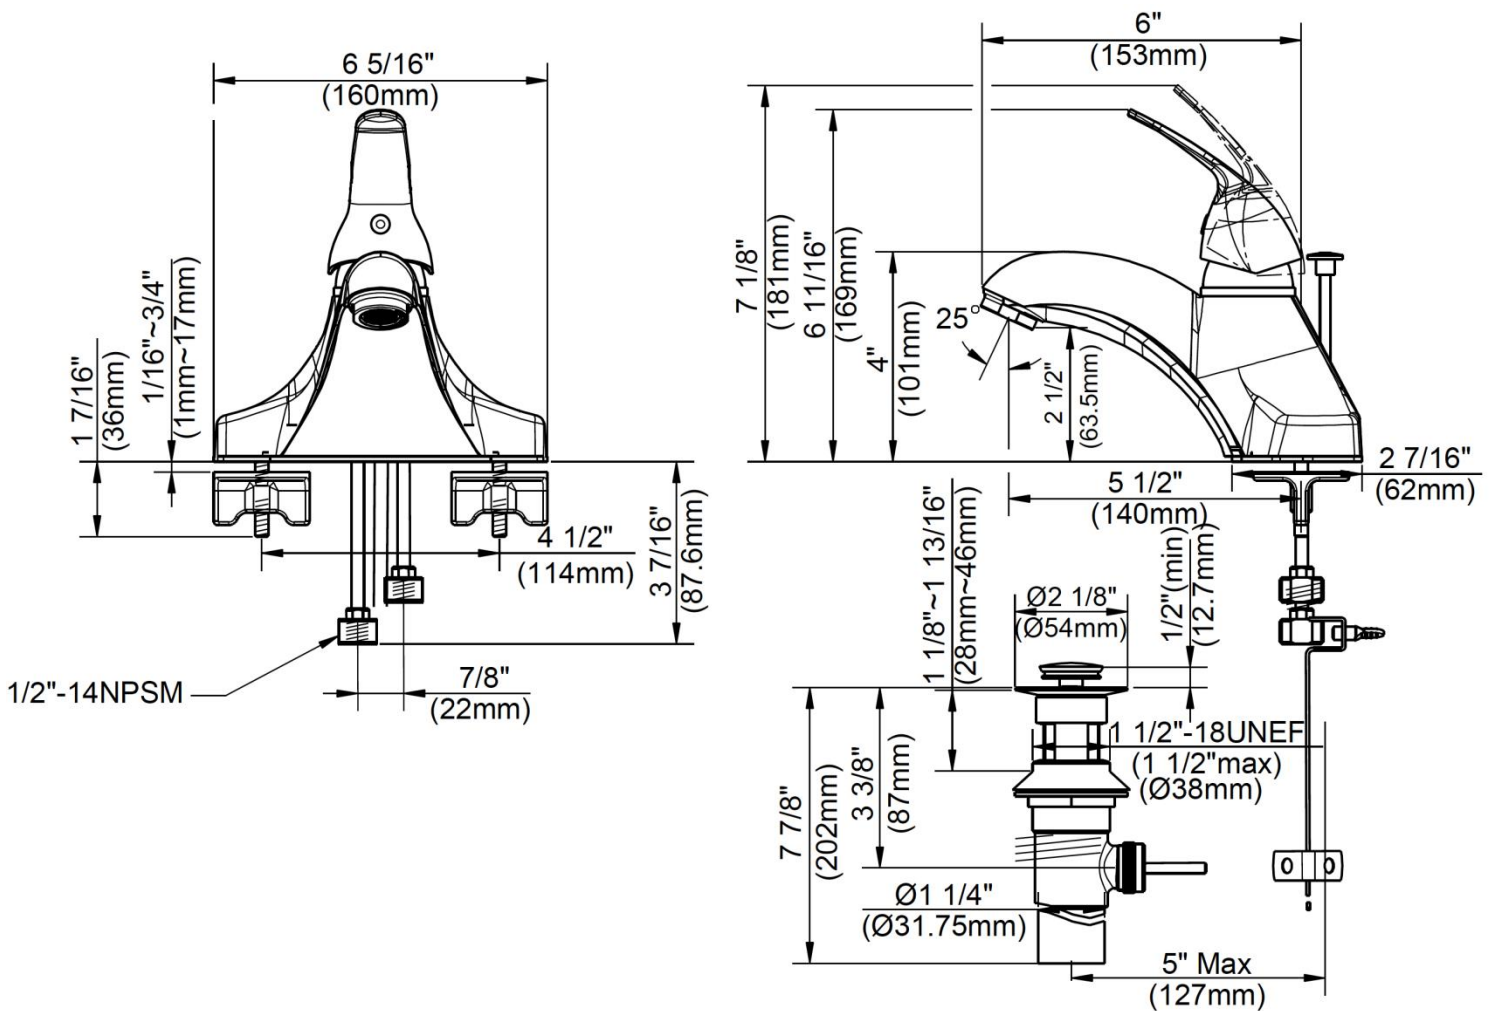

Contact your sales representative for more information or visit our website at mainlinecollection.ca