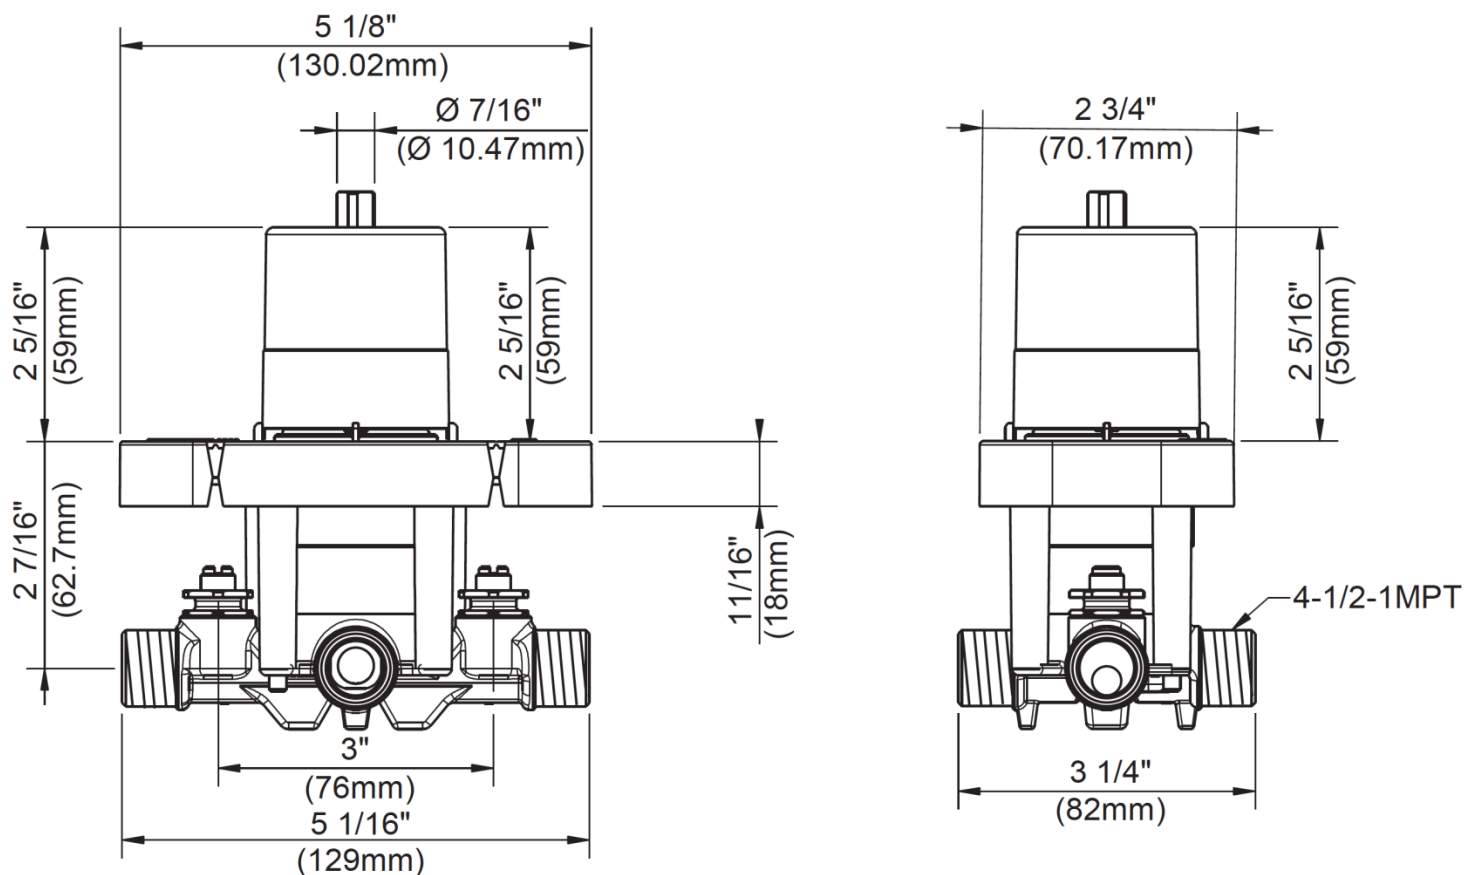

410V

Contact your sales representative for more information or visit our website at mainlinecollection.ca