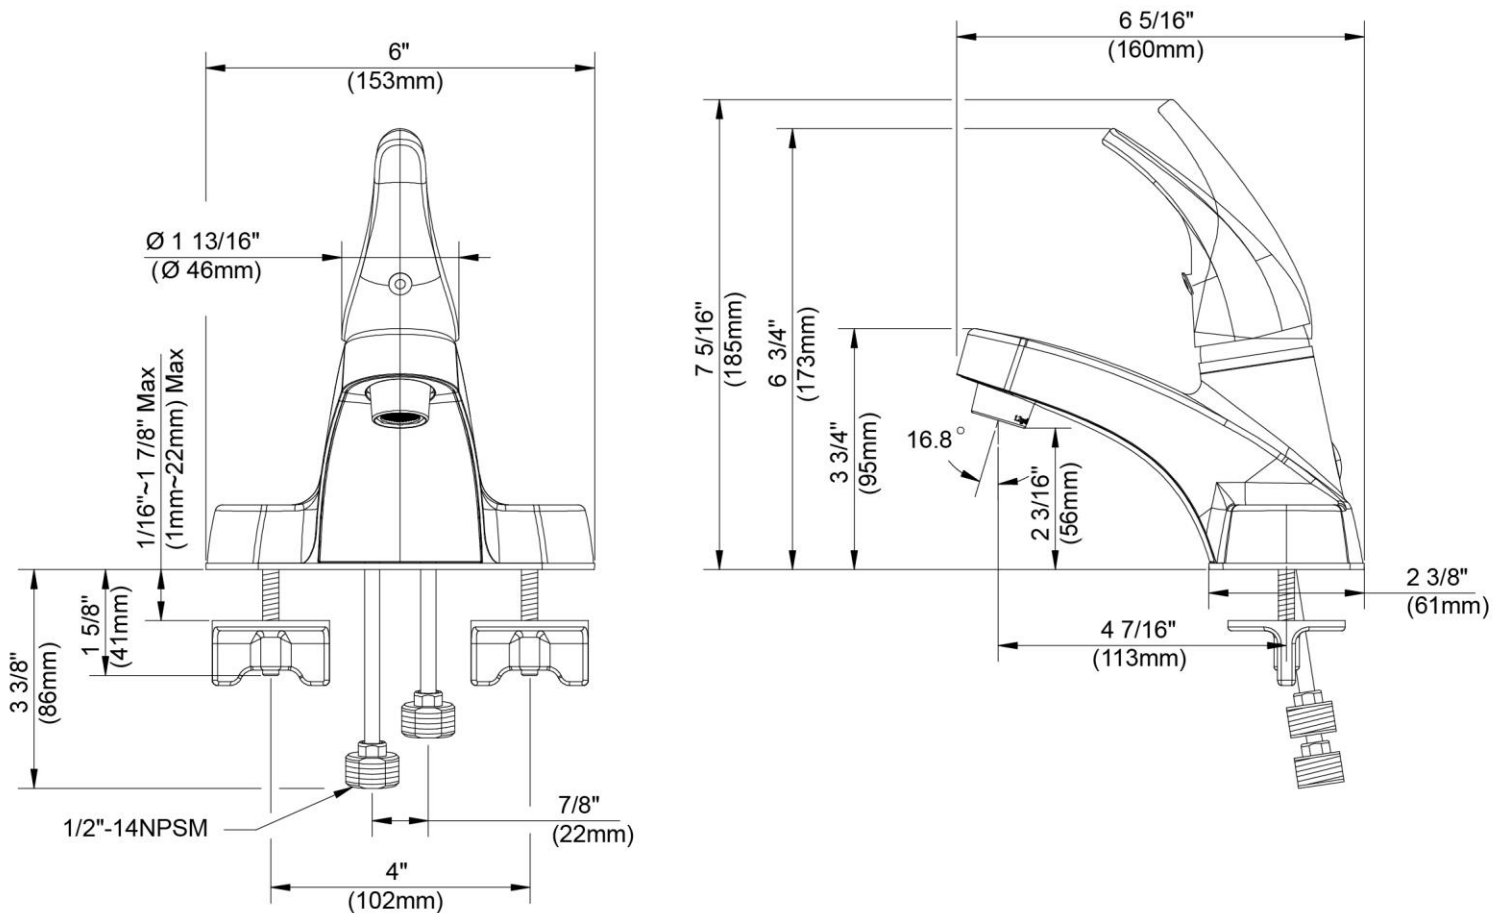

4" Centerset Lavatory Faucet

Robinet de lavabo monopièce, entraxe de 4 po
Grifo para lavabo, distancia de 4"

Product Specifications

MAINLINE®

centurion CE211E-CP

Contact your sales representative for more information or visit our website at mainlinecollection.com

Revised 6/22/2020