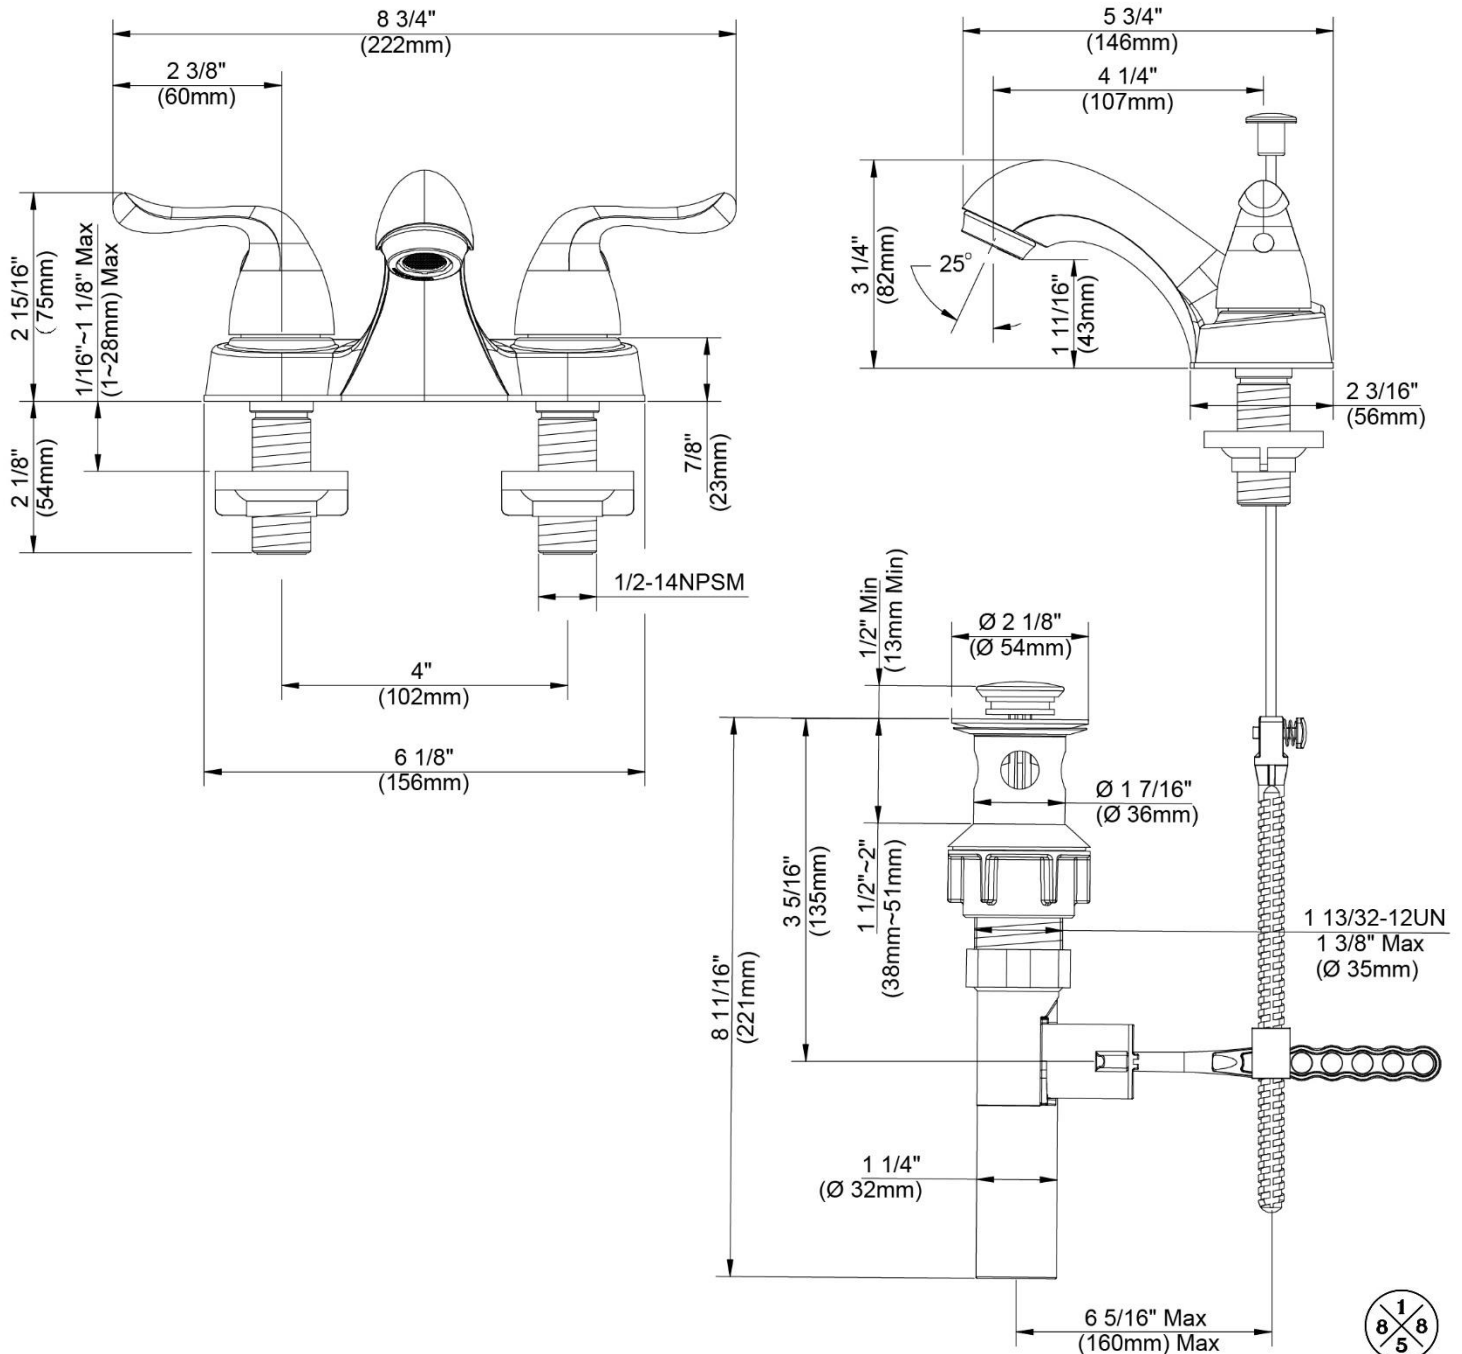

Madeline

**MA241E-PUCP
MA241E-PUBN**