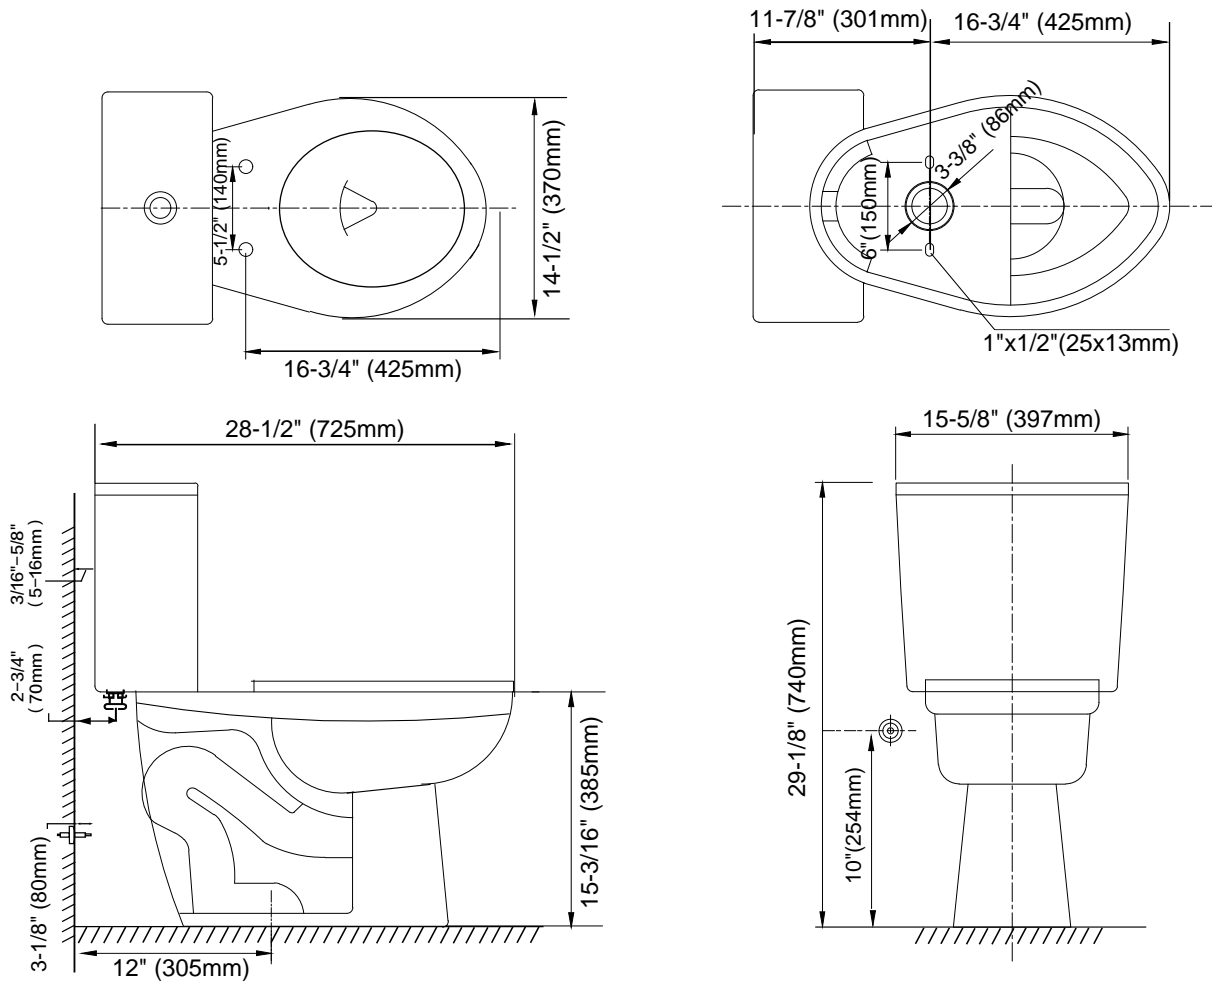

DIMENSIONS

- Height: 29 1/8" (740mm)
- Width: 15 5/8" (397mm)
- Depth: 28 1/2" (725mm)
- Bowl height: 15 3/16" (385mm)
- Tank height: 14 1/5" (360mm)
- Rough-in: 12" (305mm)
- Trapway: 2" (51mm)
- Water Seal: 2 1/2" (64mm)
- Shipping Weight: 83.70 lbs (38 kg)

SPÉCIFICATION

- Hauteur : 29 1/8" (740mm)
- Largeur: 15 5/8" (397mm)
- Profondeur : 28 1/2" (725mm)
- Raccordement : 12" (305mm)
- Siphon : 2" (51mm)
- Joint-Extension De Cire : 2 1/2" (64mm)
- Poids D'expédition: 88.20 lbs (40 kg)

CARACTÉRISTIQUES

- Toilette mono-pièce allongée
- 1.28 gpc / 4.8 lpc consommation économique
- Bouton de rinçage supérieur chromé
- Réservoir d'eau vitrifiée
- MaP ≥ 800
- Installation standard 12"
- Chasse à jet siphonique
- Trou d'installation du siège 5.5" (140 mm)
- Surface d'eau 5.5" x 7.5" (140mm x 190 mm)
- Installation facile trou 1"x1/2"(25x13mm)

Round 2 Piece Toilet

Toilette Mono-Pièce Allongée

Product Specifications/Spécifications du produit

VITREOUS CHINA/PORCELAINE VITRIFIÉE

MAINLINE

ML1000W/ML1990W

Contact your sales representative for more information or visit our website at mainlinecollection.ca
Communiquer avec votre représentant commercial pour plus d'informations ou visitez notre site Web à mainlinecollection.ca