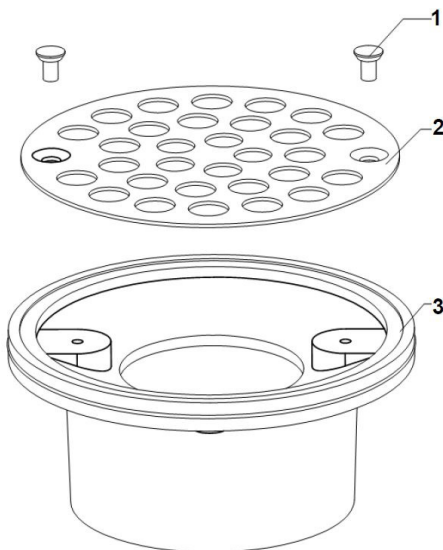

PVC Shower Drain

Drain de douche en PVC

Product Specifications

ML43579

FEATURES

- 2"3" PVC General Purpose Drain
- Fits Over 2" and Inside 3" Schedule 40 DWV Pipe
- Screw Type Stainless Steel Strainer

CARACTÉRISTIQUES

- Drain tout usage en PVC de 2 po/3 po
- Convient pour tuyau DWV Schedule 40 de plus de 2 po et à l'intérieur de tuyau de 3 po
- Grille vissée en acier inoxydable

#	Part/ Pièce	Material/ Matériel
1	Screws/ Vis	Stainless Steel/ Acier inoxydable
2	Strainers/ Crépine	Stainless Steel/ Acier inoxydable
3	Body/ Composant	PVC/White/Blanc