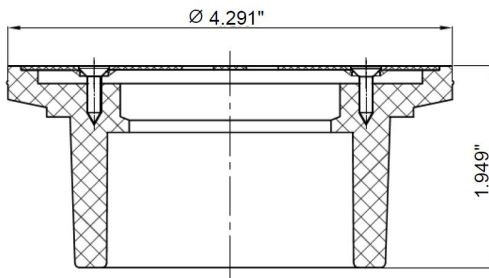

PVC Shower Drain

Drain de douche en PVC

Product Specifications

ML43579

FEATURES

- 2"3" PVC General Purpose Drain
- Fits Over 2" and Inside 3" Schedule 40 DWV Pipe
- Screw Type Stainless Steel Strainer

CARACTÉRISTIQUES

- Drain tout usage en PVC de 2 po/3 po
- Convient pour tuyau DWV Schedule 40 de plus de 2 po et à l'intérieur de tuyau de 3 po
- Grille vissée en acier inoxydable

#	Part/ Pièce	Material/ Matériel
1	Screws/ Vis	Stainless Steel/ Acier inoxydable
2	Strainers/ Crépine	Stainless Steel/ Acier inoxydable
3	Body/ Composant	PVC/White/Blanc