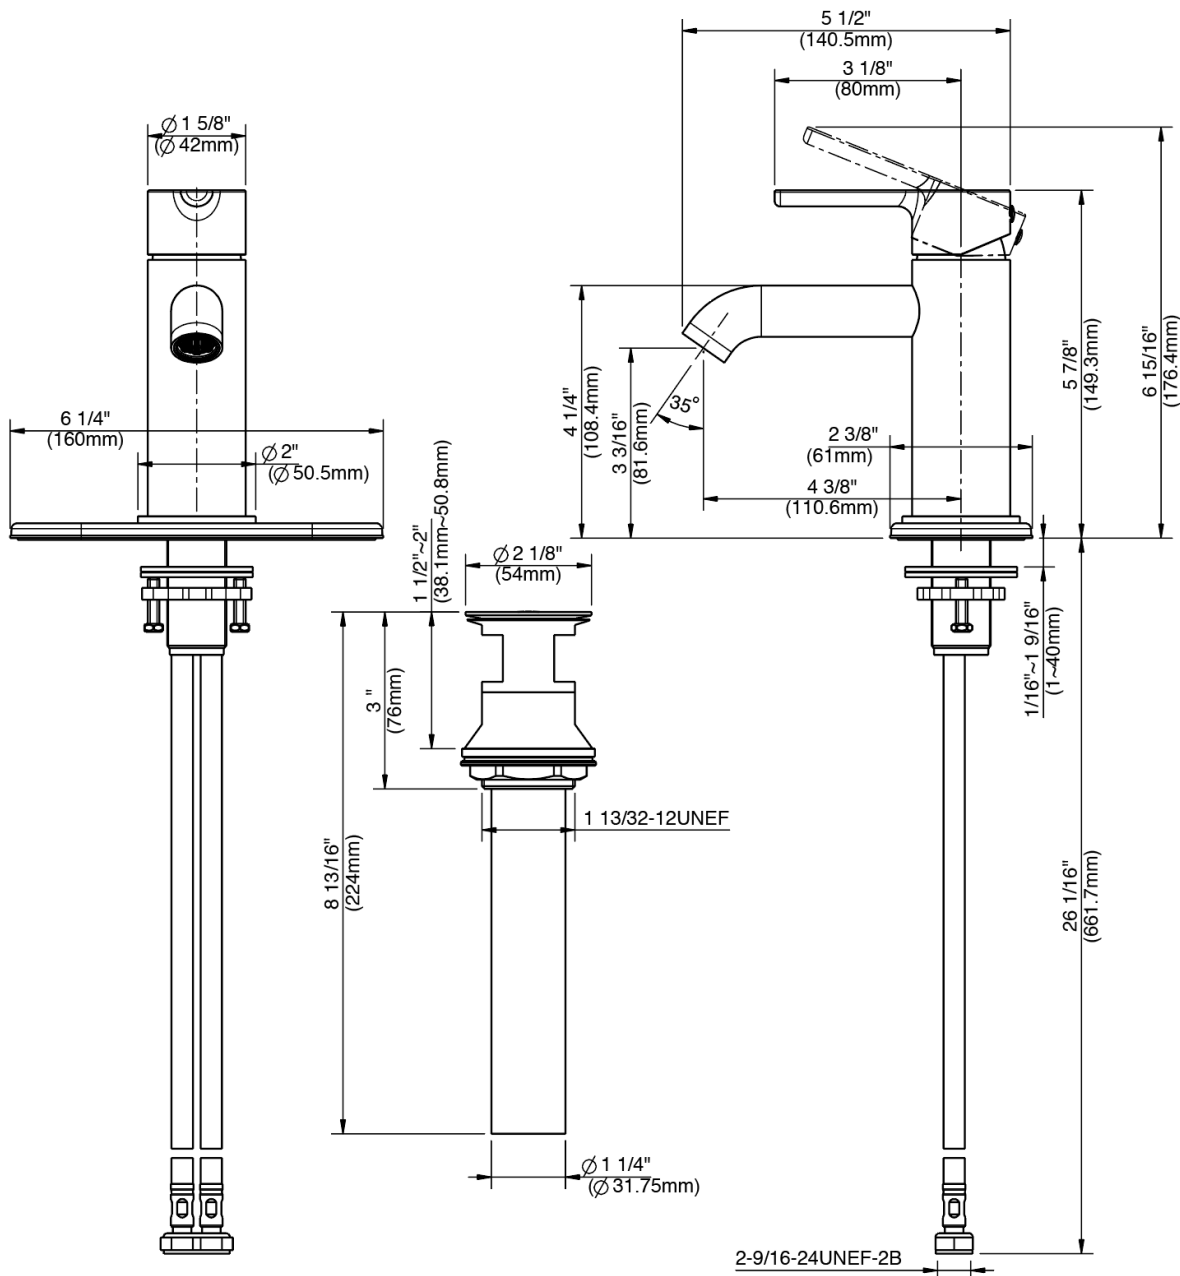

Single Post Mount Faucet

Robinet à colonne unique
Grifo con base de columna

Product Specifications

MAINLINE
Elite Series

PREDICTION®

**PR211-PUCP
PR211-PUBN
PR211-PUBLM**

Contact your sales representative for more information or visit our website at mainlinecollection.com