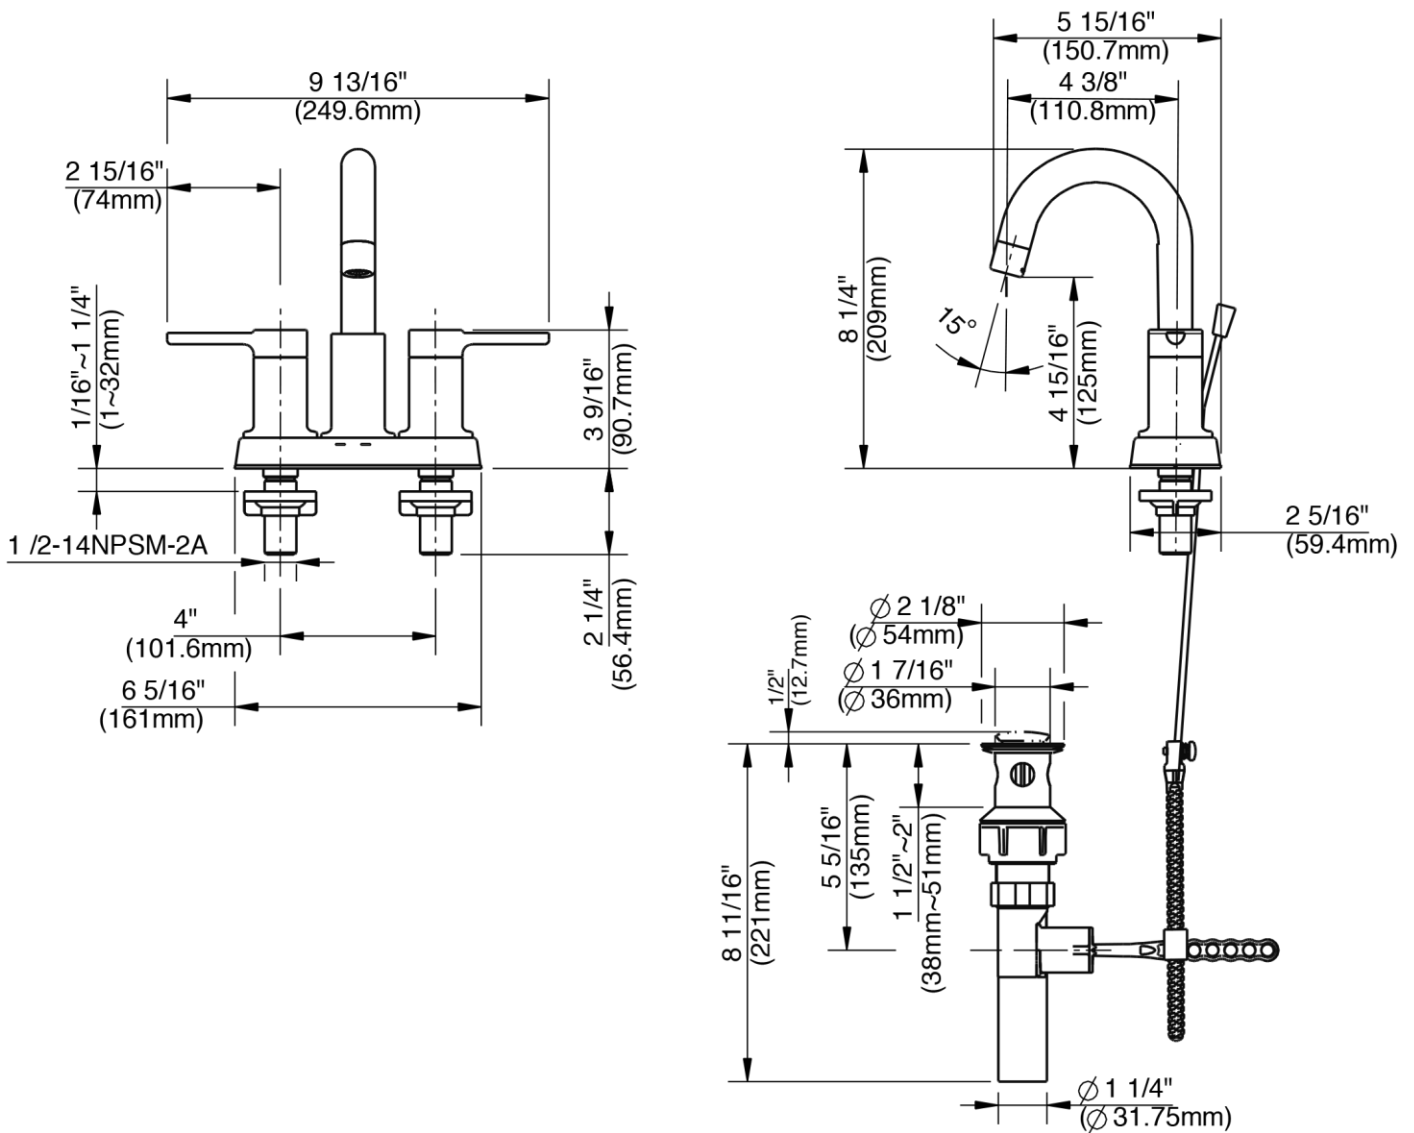

4" Centerset Lavatory Faucet

Robinet de lavabo monopièce, entraxe de 4 po
Grifo para lavabo, distancia de 4"

Product Specifications

MAINLINE
Elite Series

PREDICTION™

**PR241-PUCP
PR241-PUBN**

Contact your sales representative for more information or visit our website at mainlinecollection.ca