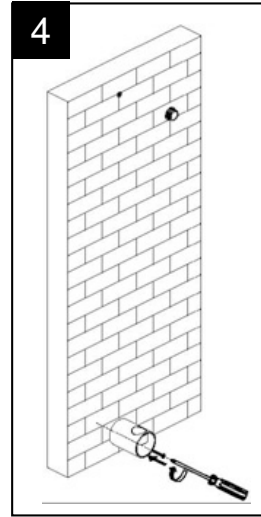

Installation / Installation / Instalación

Need Help? Please call our customer service line at 1-450-621-5636 for additional assistance or service.

Besoin d'aide? Veuillez communiquer avec notre service à la clientèle au numéro gratuit 1-450-621-5636 pour tous renseignements ou services complémentaires.

¿Requiere asistencia? Llame a nuestro Servicio al Cliente, sin costo, al 1-450-621-5636 para asistencia adicional o servicio.