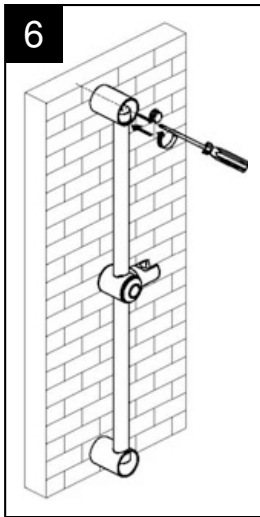

### 72" Personal Shower System

Système de douche individuelle de 72 po  
Sistema de ducha personal de 72"

### Tools You Will Need / Outils dont vous aurez besoin / Herramientas necesarias

Drill  
Perceuse  
Taladro

Pencil  
Crayon  
Lápiz

Phillips Screwdriver  
Tournevis cruciforme  
Destornillador Phillips

**Installation / Installation / Instalación**