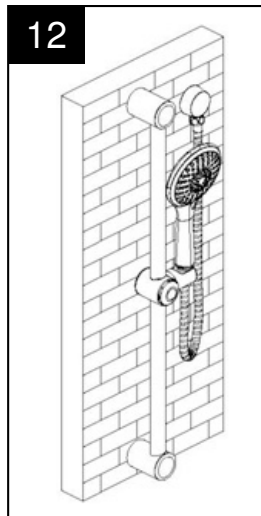

### 72" Personal Shower System

Système de douche individuelle de 72 po  
Sistema de ducha personal de 72"

### Tools You Will Need / Outils dont vous aurez besoin / Herramientas necesarias

Drill  
Perceuse  
Taladro

Pencil  
Crayon  
Lápiz

Phillips Screwdriver  
Tournevis cruciforme  
Destornillador Phillips

**Installation / Installation / Instalación**