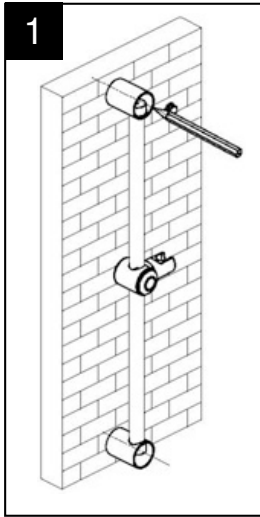

### 72" Personal Shower System

Système de douche individuelle de 72 po  
Sistema de ducha personal de 72"

### Tools You Will Need / Outils dont vous aurez besoin / Herramientas necesarias

Drill  
Perceuse  
Taladro

Pencil  
Crayon  
Lápiz

Phillips Screwdriver  
Tournevis cruciforme  
Destornillador Phillips

**Installation / Installation / Instalación**