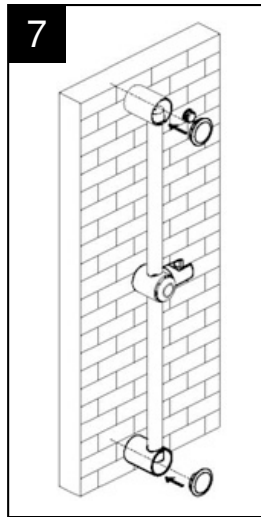

### 72" Personal Shower System

Système de douche individuelle de 72 po  
Sistema de ducha personal de 72"

### Tools You Will Need / Outils dont vous aurez besoin / Herramientas necesarias

Drill  
Perceuse  
Taladro

Pencil  
Crayon  
Lápiz

Phillips Screwdriver  
Tournevis cruciforme  
Destornillador Phillips

**Installation / Installation / Instalación**