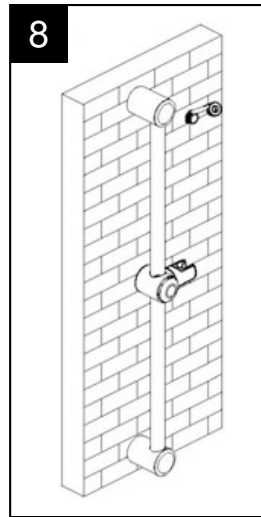

Installation / Installation / Instalación

Need Help? Please call our customer service line at 1-450-621-5636 for additional assistance or service.

Besoin d'aide? Veuillez communiquer avec notre service à la clientèle au numéro gratuit 1-450-621-5636 pour tous renseignements ou services complémentaires.

¿Requiere asistencia? Llame a nuestro Servicio al Cliente, sin costo, al 1-450-621-5636 para asistencia adicional o servicio.