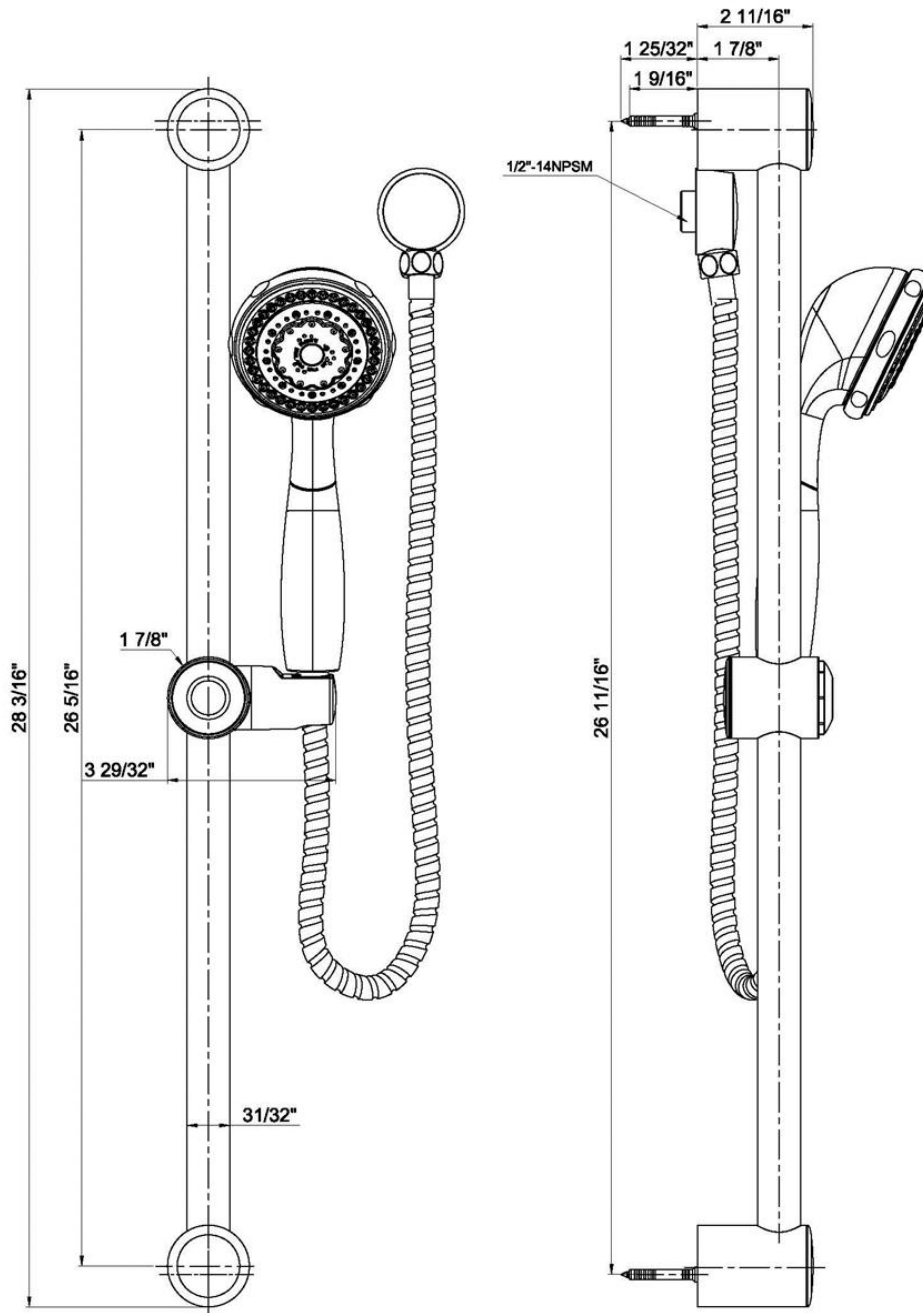

Contact your sales representative for more information or visit our website at mainlinecollection.ca