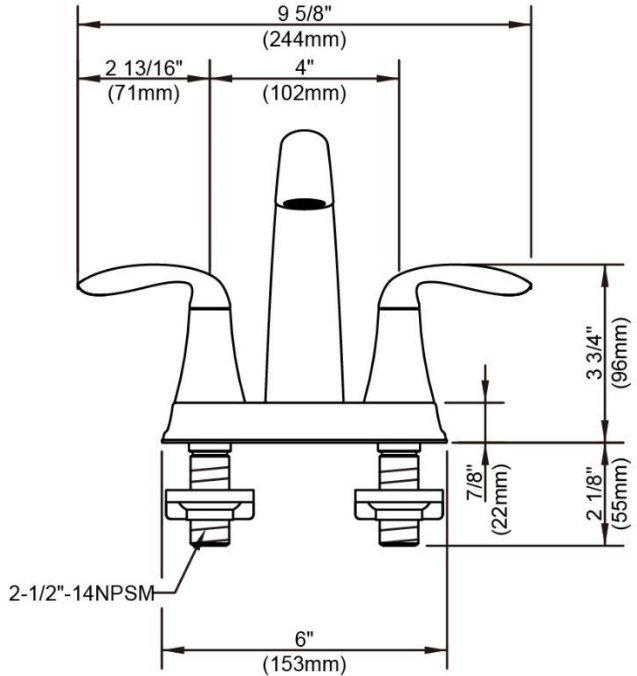

## FEATURES

- Metal Lever Handles
- Fits 4" Center Holes
- Ceramic Disc Cartridge
- Lead Free\* Polymer Lined Waterways
- Includes Brass Pop-up
- Water Saving Aerator
- Max Flow Rate: 1.2 GPM @ 60 PSI
- 100% Factory Pressure Tested

## CARACTERÍSTICAS

- Manija de palanca de metal
- Se adapta a los orificios centrales de 4"
- Cartucho de disco cerámico
- Conductos de agua revestidos de polímero sin plomo\*
- Incluye desagüe levadizo de bronce
- Aireador para ahorrar agua
- Flujo máximo: 1,2 GPM @ 60 PSI
- Probado en fábrica bajo presión al 100%

# 4" Centerset Lavatory Faucet

Robinet de lavabo monopièce, entraxe de 4 po  
Grifo para lavabo, distancia de 4"

Product Specifications

**MAINLINE**  
Elite Series

*Tremé*

**TR221EG-PUCP  
TR221EG-PUBN  
TR221EG-PUORB**