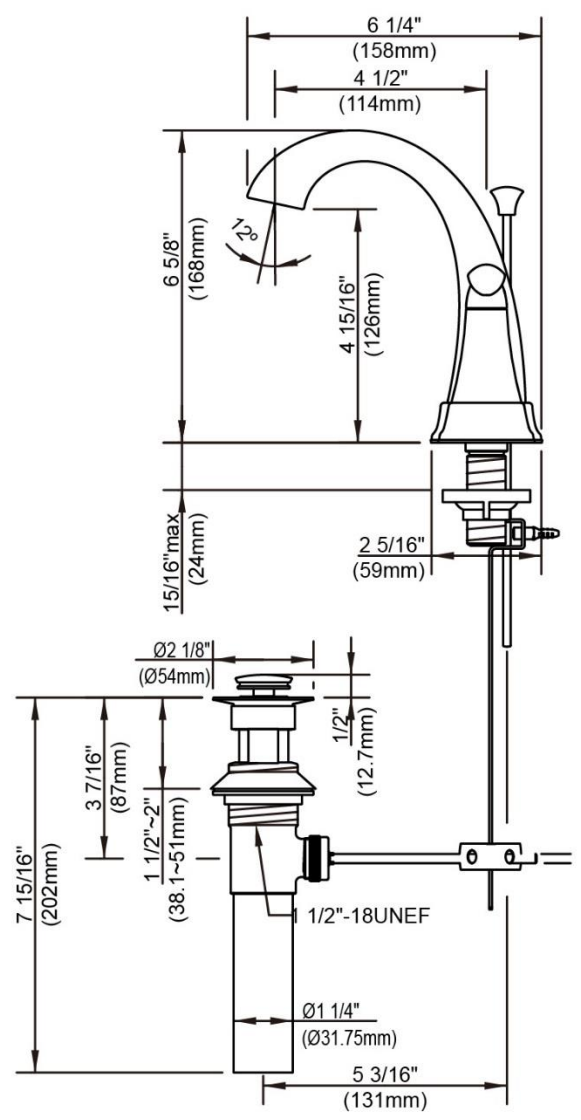

# 4" Centerset Lavatory Faucet

Robinet de lavabo monopièce, entraxe de 4 po  
Grifo para lavabo, distancia de 4"

Product Specifications

**MAINLINE**  
Elite Series

## FEATURES

- Metal Lever Handles
- Fits 4" Center Holes
- Ceramic Disc Cartridge
- Lead Free\* Polymer Lined Waterways
- Includes Brass Pop-up
- Water Saving Aerator
- Max Flow Rate: 1.2 GPM @ 60 PSI
- 100% Factory Pressure Tested

## CARACTERÍSTICAS

- Manija de palanca de metal
- Se adapta a los orificios centrales de 4"
- Cartucho de disco cerámico
- Conductos de agua revestidos de polímero sin plomo\*
- Incluye desagüe levadizo de bronce
- Aireador para ahorrar agua
- Flujo máximo: 1,2 GPM @ 60 PSI
- Probado en fábrica bajo presión al 100%

# 4" Centerset Lavatory Faucet

Robinet de lavabo monopièce, entraxe de 4 po  
Grifo para lavabo, distancia de 4"

Product Specifications

**MAINLINE**  
Elite Series

*Tremé*

**TR221EG-PUCP  
TR221EG-PUBN  
TR221EG-PUORB**