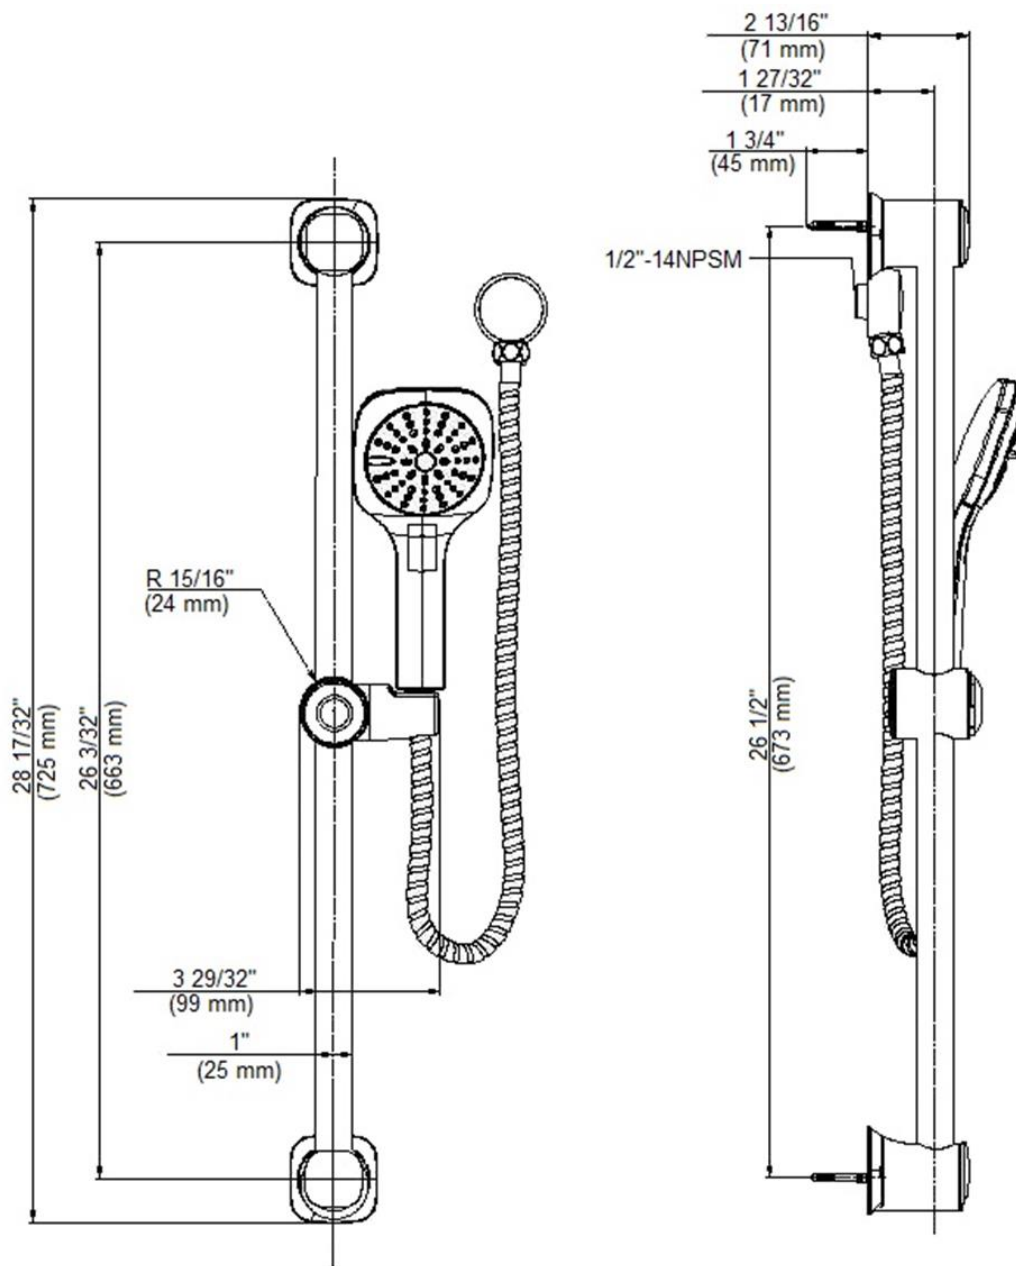

Contact your sales representative for more information or visit our website at mainlinecollection.ca