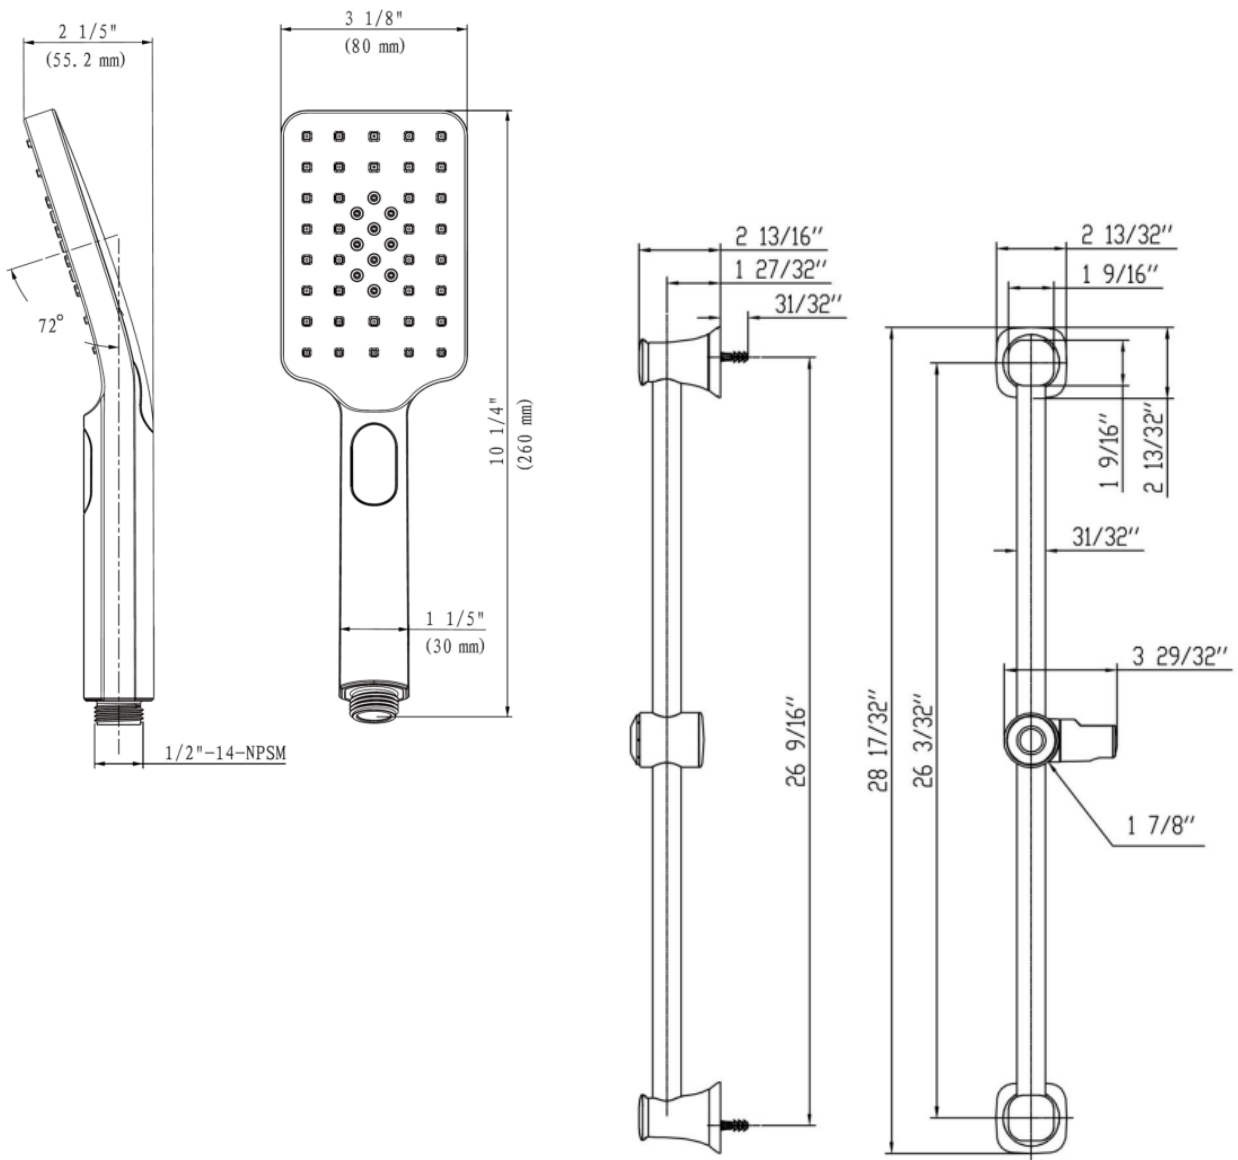

VODOX

VO723SS-CP