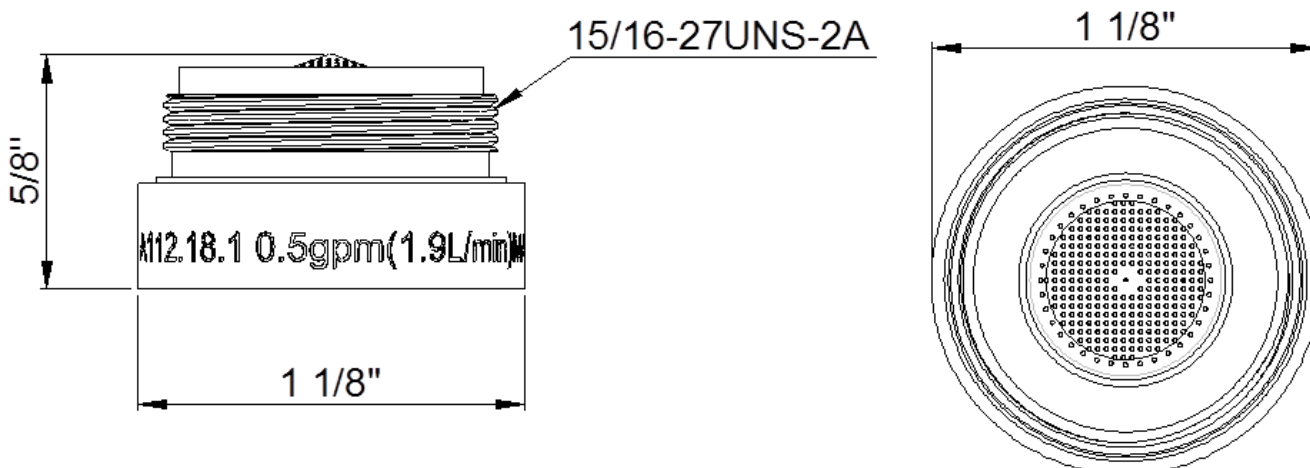

CARACTERÍSTICAS

- Para usar con XD231, XD231E, XD231SG, XD231SGE, XD234, XD234E, XD245, XD245E, XD271, XD2458, XD2458E, XD2458SG, XD2458SGE, XD2758 & XD2758E
- Flujo máximo: 0,5 GPM @ 60 PSI
- Probado en fábrica bajo presión al 100%
- Sin plomo si se utiliza con grifo compatible