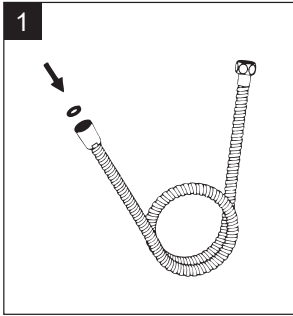

Installation / Installation

Need help? Please call our customer service line at +1(450) 621-5636 for additional assistance or service. See product label for more information to visit our website: mainlinecollection.ca

Besoin d'aide? Veuillez communiquer avec notre service à la clientèle au +1(450) 621-5636 pour tous renseignements ou services complémentaires. Voir l'étiquette du produit pour plus d'informations pour visiter notre site web: mainlinecollection.ca