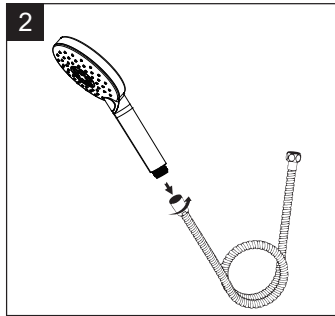

Installation / Installation

Need help? Please call our customer service line at +1(450) 621-5636 for additional assistance or service. See product label for more information to visit our website: mainlinecollection.ca

Besoin d'aide? Veuillez communiquer avec notre service à la clientèle au +1(450) 621-5636 pour tous renseignements ou services complémentaires. Voir l'étiquette du produit pour plus d'informations pour visiter notre site web: mainlinecollection.ca