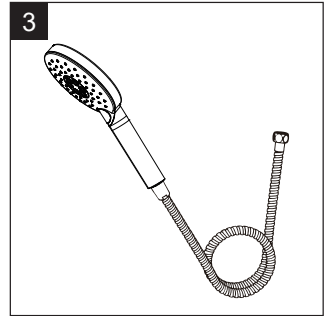

Installation / Installation

Need help? Please call our customer service line at +1(450) 621-5636 for additional assistance or service. See product label for more information to visit our website: mainlinecollection.ca

Besoin d'aide? Veuillez communiquer avec notre service à la clientèle au +1(450) 621-5636 pour tous renseignements ou services complémentaires. Voir l'étiquette du produit pour plus d'informations pour visiter notre site web: mainlinecollection.ca