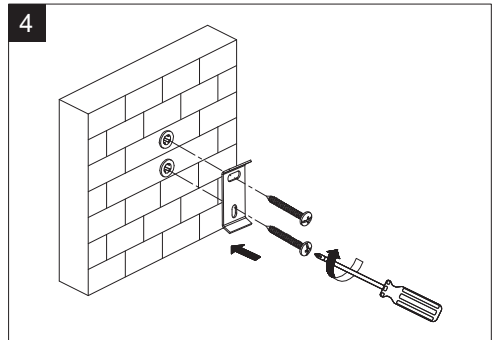

Installation / Installation

Bath Accessories

Accessoires de salle de bains

Tools You Will Need / Outils dont vous aurez besoin

Drill
Perceuse

Pencil
Crayon

Phillips Screwdriver
Tournevis cruciforme

Level
Niveau

Hex Wrench
Clé hexagonale

INSTALLATION TIPS

- The manufacturer suggests using a locally licensed plumber for installation.

CONSIGNES DE INSTALLATION

- Le fabricant suggère de confier l'installation à un plombier qualifié pour exercer dans cette région.

Installation / Installation

Installation / Installation

Replacement Parts / Pièces de rechange

No.	Description	Part No.
1	Plastic Anchors, Mounting bracket & Wood Screws / Chevilles de plastique, support de fixation & vis à bois	642014
2	Set Screw (8-32 UNC x 8.2mm L) & Hex Wrench / Vis à pression & Clé hexagonale	642050