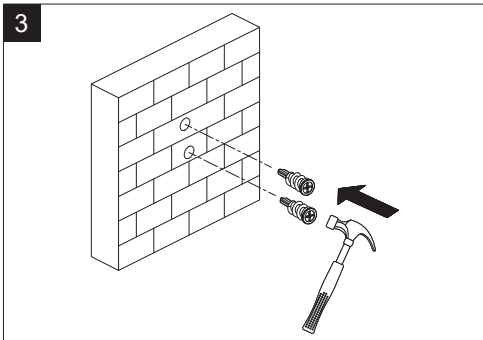

Installation / Installation

Bath Accessories

Accessoires de salle de bains

Tools You Will Need / Outils dont vous aurez besoin

Drill
Perceuse

Pencil
Crayon

Phillips Screwdriver
Tournevis cruciforme

Level
Niveau

Hex Wrench
Clé hexagonale

INSTALLATION TIPS

- The manufacturer suggests using a locally licensed plumber for installation.

CONSIGNES DE INSTALLATION

- Le fabricant suggère de confier l'installation à un plombier qualifié pour exercer dans cette région.

Installation / Installation

Installation / Installation

Replacement Parts / Pièces de rechange

No.	Description	Part No.
1	Plastic Anchors, Mounting bracket & Wood Screws / Chevilles de plastique, support de fixation & vis à bois	642014
2	Set Screw (8-32 UNC x 8.2mm L) & Hex Wrench / Vis à pression & Clé hexagonale	642050