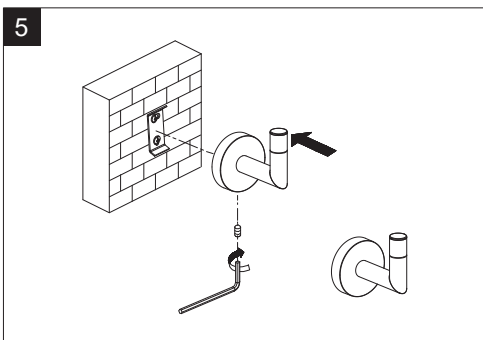

Installation / Installation

Bath Accessories

Accessoires de salle de bains

Tools You Will Need / Outils dont vous aurez besoin

Drill
Perceuse

Pencil
Crayon

Phillips Screwdriver
Tournevis cruciforme

Level
Niveau

Hex Wrench
Clé hexagonale

INSTALLATION TIPS

- The manufacturer suggests using a locally licensed plumber for installation.

CONSIGNES DE INSTALLATION

- Le fabricant suggère de confier l'installation à un plombier qualifié pour exercer dans cette région.

Installation / Installation

Installation / Installation

Replacement Parts / Pièces de rechange

No.	Description	Part No.
1	Plastic Anchors, Mounting bracket & Wood Screws / Chevilles de plastique, support de fixation & vis à bois	642014
2	Set Screw (8-32 UNC x 8.2mm L) & Hex Wrench / Vis à pression & Clé hexagonale	642050