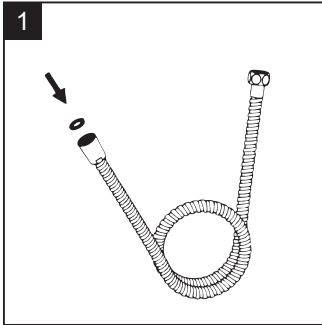

Installation / Installation

Need help? Please call our customer service line at +1(450) 621-5636 for additional assistance or service. See product label for more information to visit our website: mainlinecollection.ca

Besoin d'aide? Veuillez communiquer avec notre service à la clientèle au +1(450) 621-5636 pour tous renseignements ou services complémentaires. Voir l'étiquette du produit pour plus d'informations pour visiter notre site web: mainlinecollection.ca